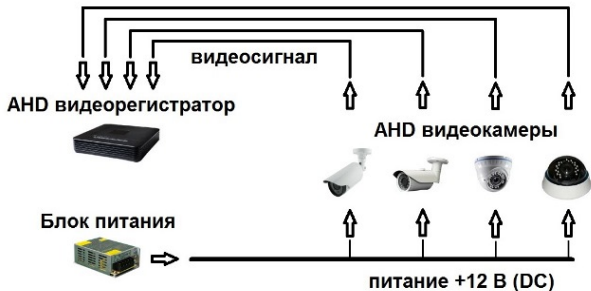

AHD видеокамера SC-StHSW201F IR

Паспорт

Описание камеры

Мультиформатная HD видекамера SC-StHSW201F IR имеет цилиндрическое исполнение в металлическом корпусе. Камера предназначена для установки как внутри помещения, так и снаружи. В основном применяется как обзорная.

Характеристики

Сенсор	2 Мрх 1/2.7" SONY IMX307, WDR 120 db
Максимальное разрешение	1920*1080
Чувствительность, лк	0.0001
Тип объектива	Фиксированный f=2.8/3.6/6
Угол обзора	115/87/54
Исполнение	Цилиндрическое
Количество кадров в секунду	25 к/с (1920*1080)
Дальность ИК подсветки	До 30 метров
Видео выход	AHD/TVI/CVI/CVBS
Корпус	Металл
Герметичность	IP67
Рабочий диапазон температур	-60°+60° С
Габаритные размеры (Д,Ш,В), мм	165*70*70
Вес брутто, г	425
Питание, В	12 (DC)
Потребляемая мощность, мА	600мА
Опции*	OSD меню

*** Наличие установленных в камере опций оговаривается при заказе**

Подключение камеры

Включение камеры производится при питании +12 В (DC). Недопустима подача питания несоответствующей полярности.

Типовая схема подключения